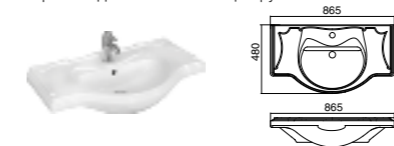

Раковина

Арт. 327206000 850 мм, с одним отверстием для смесителя по центру